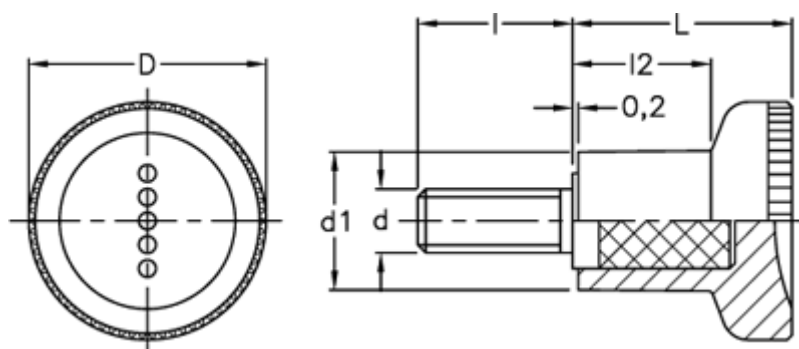

Varenummer: 23052431611
Beskrivelse: E+G Fingerskrue
EKK.21-p M6x30-C1

Mål

D = 21
d1 = 12.5
d 6g = M6
l = 30
L = 18.0
l2 = 10.5